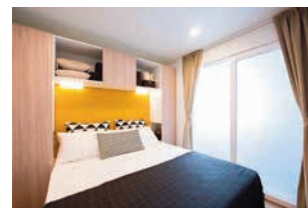

2
CAMERE
2 Rooms

LAGOMAGO
GROUP

Via Cicognola 104
28053 Castelletto Sopra Ticino (NO)
Tel.: +39 0331 923032
Email: info@campingitalialido.it
www.campingitalialido.it

INVENTARIO **ITA** MOBILEHOME **JOY**